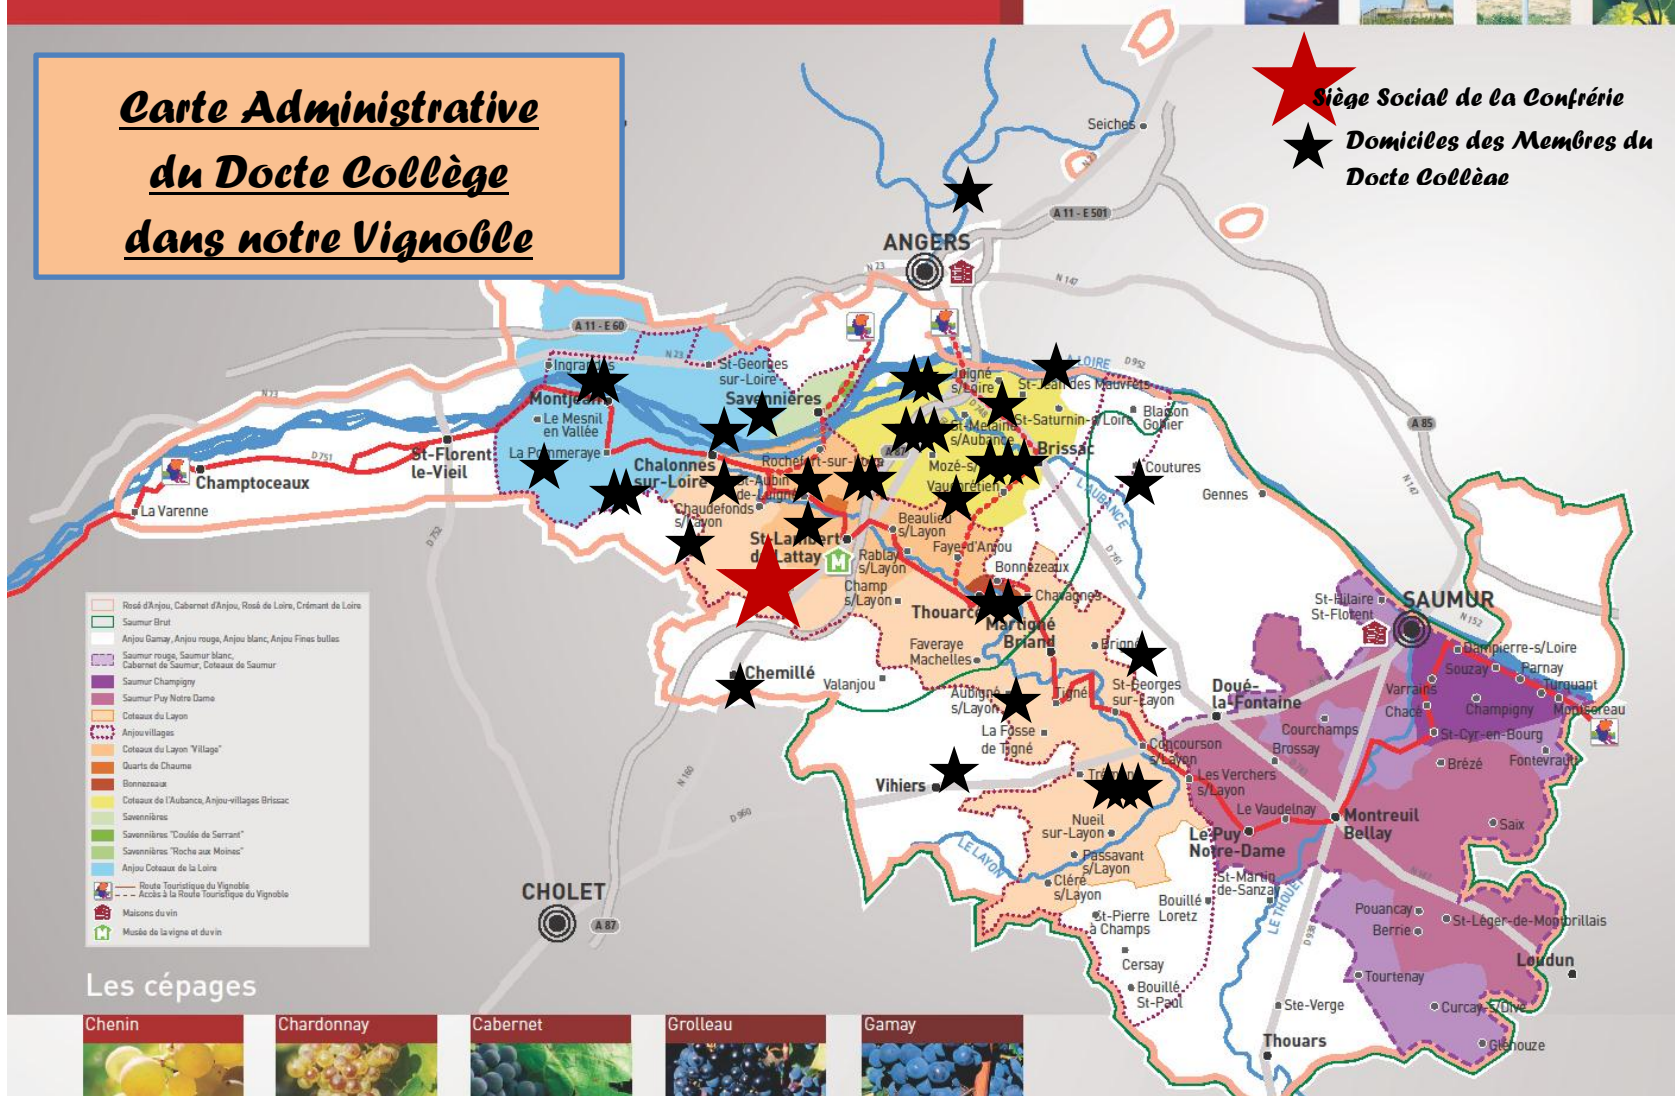

CONFRÉRIE DES FINS GOUSIERS D'ANJOU

Le Vignoble d'Anjou et de Saumur

Carte Administrative du Docte Collège dans notre Vignoble

★ *Siège Social de la Confrérie*
★ *Domiciles des Membres du Docte Collège*

- Rosé d'Anjou, Cabernet d'Anjou, Rosé de Loire, Crémant de Loire
- Saumur Brut
- Anjou Gamay, Anjou rouge, Anjou blanc, Anjou Fines bulles
- Saumur rouge, Saumur blanc, Cabernet de Saumur, Coteaux de Saumur
- Saumur Champigny
- Saumur Puy Notre Dame
- Coteaux du Layon
- Anjou villages
- Coteaux du Layon "Village"
- Quarts de Chaume
- Bonnezeaux
- Coteaux de l'Aubance, Anjou-villages Brissac
- Savennières
- Savennières "Coulée de Serrant"
- Savennières "Roche aux Moines"
- Anjou Coteaux de la Loire
- Route Touristique du Vignoble
- Accès à la Route Touristique du Vignoble
- Maisons du vin
- Musée de la vigne et du vin

Les cépages

Les appellations (A.O.C.)

- Rosé**
 - Sec
 - . Rosé de Loire
 - . Cabernet de Saumur
 - Tendre
 - . Rosé d'Anjou
 - . Cabernet d'Anjou
- Rouge**
 - . Anjou
 - . Anjou Gamay
 - . Anjou-Villages
 - . Anjou-Villages Brissac
 - . Saumur
 - . Saumur Champigny
 - . Saumur Puy-Notre-Dame
- Blanc**
 - Sec
 - . Anjou
 - . Saumur
 - . Savennières
 - . Savennières Roche aux Moines
 - . Savennières Coulée de Serrant
 - Mœlleux
 - . Anjou Coteaux de la Loire
 - . Coteaux de l'Aubance
 - . Coteaux de Saumur
 - . Coteaux du Layon
 - . Coteaux du Layon « Villages »
 - . (Chaume, Faye-d'Anjou, Beaulieu-sur-Layon, Saint-Lambert-du-Lattay, Saint-Aubin-de-Luigné, Rochefort-sur-Loire, Rablay-sur-Layon)
 - . Bonnezeaux
 - . Quarts de Chaume
- Fines bulles**
 - . Anjou Mousseux
 - . Saumur Brut
 - . Crémant de Loire